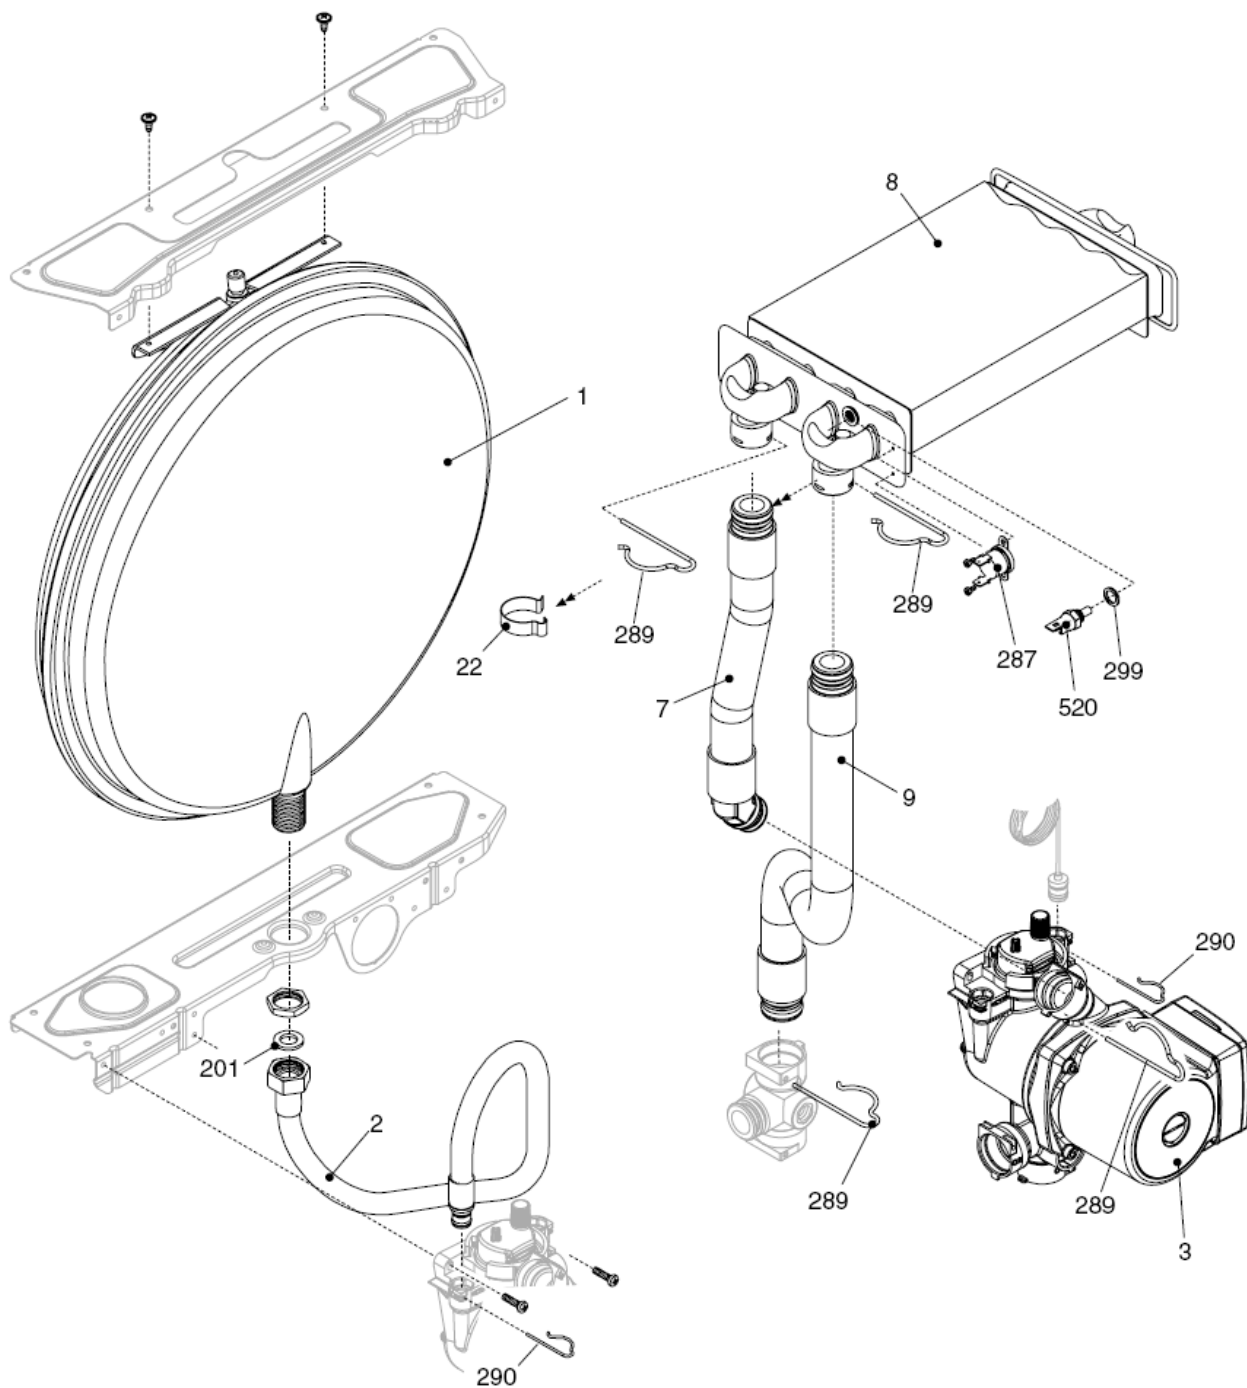

Ciao J 24 CAI

КОРПУС, ОБЛИЦОВКА, ПАНЕЛЬ УПРАВЛЕНИЯ

Ciao J 24 CAI**КОРПУС, ОБЛИЦОВКА, ПАНЕЛЬ УПРАВЛЕНИЯ**

| № | Наименование | Артикул |
|----------|---------------------------|----------------|
| 1 | Рама котла | 20013599 |
| 12 | Термоманометр | 20011061 |
| 18 | Ручка | 20005574 |
| 20 | Электронная плата | 20005569 |
| 21 | Световод | 20013352 |
| 26 | Панель управления | 20023925 |
| 27 | Ручка | 20023927 |
| 28 | Ручка | 20023926 |
| 31 | Облицовка | 20014431 |
| 34 | Ручка | 20023928 |
| 104 | Защитный кожух | 20013584 |
| 226 | Клипсы | 5128 |
| 660 | Трансформатор розжига | 20013354 |
| 700 | Кабель электропитания | 1547 |
| 701 | Кабель электропитания | 20005572 |
| 702 | Кабель низкого напряжения | 20013350 |

| № | Наименование | Артикул |
|-----|------------------------|----------|
| 2 | Обратный патрубок | 20000532 |
| 7 | Клапан байпаса | 20007783 |
| 20 | Кран подпитки | 10025060 |
| 22 | Сбросной клапан | 2907 |
| 23 | Муфта | 10022499 |
| 24 | Ограничитель протока | 8009 |
| 25 | Патрубок холодной воды | 10020714 |
| 26 | Датчик протока | 10022752 |
| 35 | Патрубок подачи | 20000538 |
| 36 | Патрубок | 20013612 |
| 48 | Кран сливной | 20000533 |
| 201 | Прокладка | 5026 |
| 288 | Сальник | 6898 |
| 289 | Пружинная скоба | 2223 |
| 290 | Пружинная скоба | 2165 |
| 300 | Пружинная скоба | 2222 |
| 303 | Муфта | 2217 |
| 367 | Сальник | 8542 |
| 433 | Пружинная скоба | 10024986 |
| 604 | Клипсы | 20000539 |
| 609 | Датчик NTC | 20000713 |
| 619 | Реле давления | 20003181 |