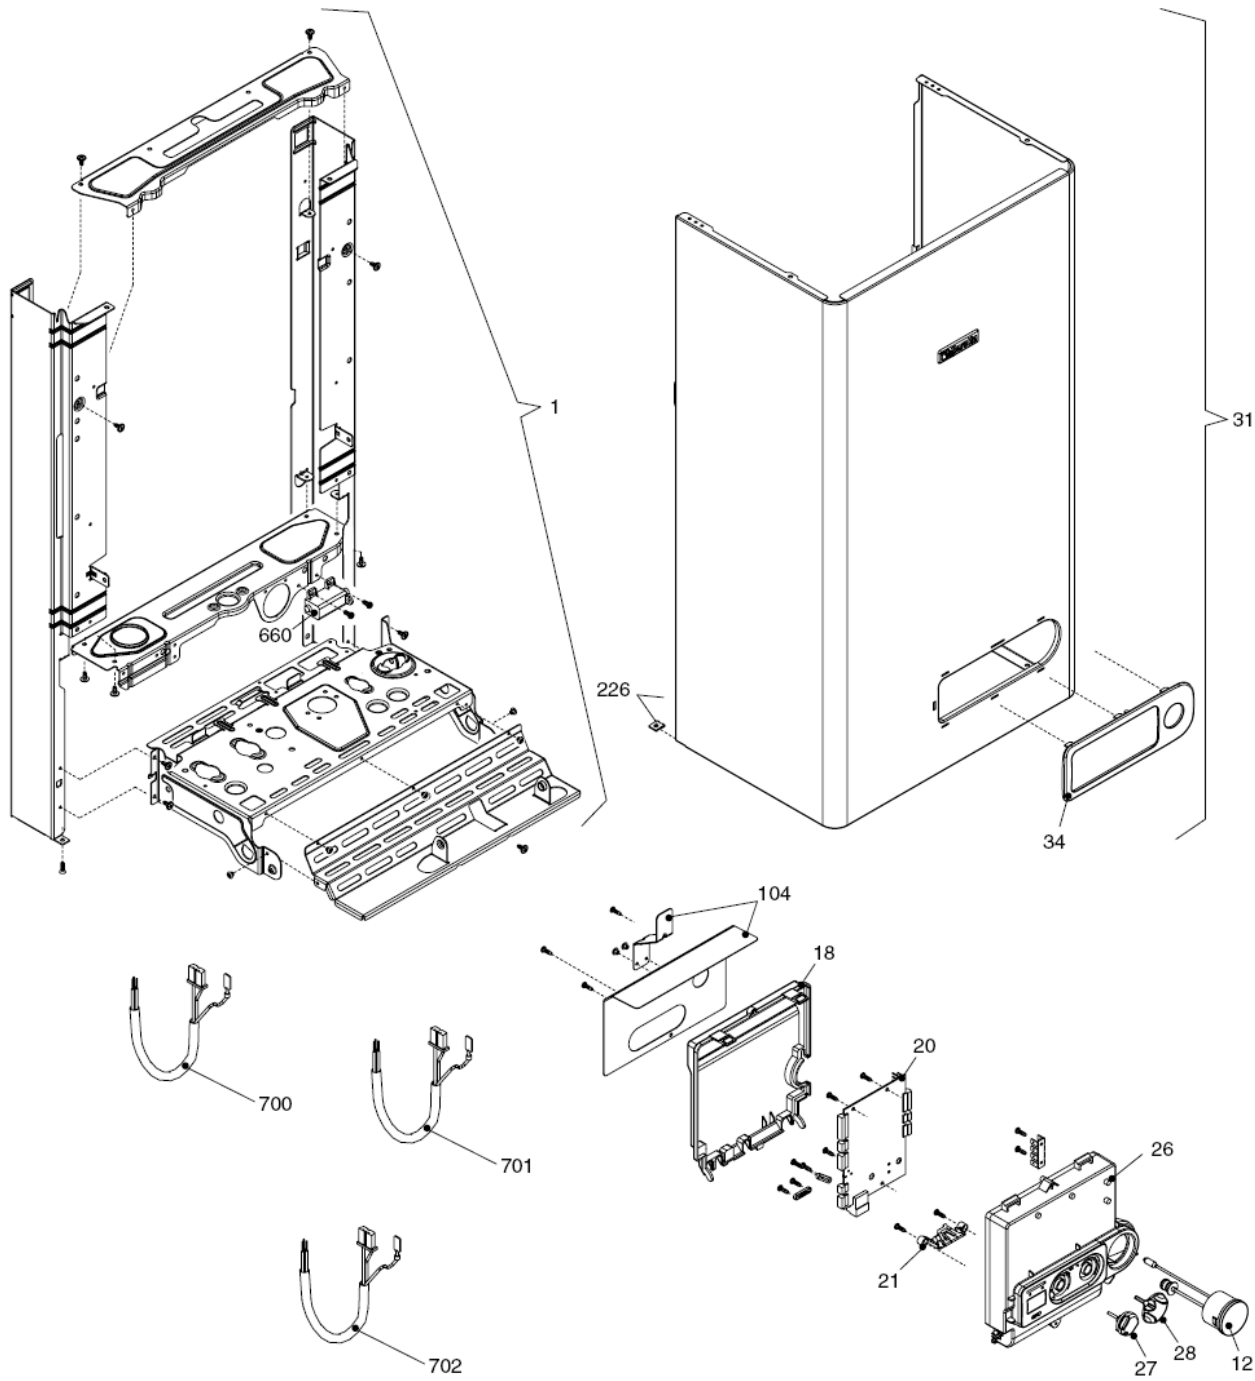

Ciao J 24 CAI

КОРПУС, ОБЛИЦОВКА, ПАНЕЛЬ УПРАВЛЕНИЯ

Ciao J 24 CAI**КОРПУС, ОБЛИЦОВКА, ПАНЕЛЬ УПРАВЛЕНИЯ**

| № | Наименование | Артикул |
|----------|---------------------------|----------------|
| 1 | Рама котла | 20013599 |
| 12 | Термоманометр | 20011061 |
| 18 | Ручка | 20005574 |
| 20 | Электронная плата | 20005569 |
| 21 | Световод | 20013352 |
| 26 | Панель управления | 20023925 |
| 27 | Ручка | 20023927 |
| 28 | Ручка | 20023926 |
| 31 | Облицовка | 20014431 |
| 34 | Ручка | 20023928 |
| 104 | Защитный кожух | 20013584 |
| 226 | Клипсы | 5128 |
| 660 | Трансформатор розжига | 20013354 |
| 700 | Кабель электропитания | 1547 |
| 701 | Кабель электропитания | 20005572 |
| 702 | Кабель низкого напряжения | 20013350 |

| № | Наименование | Артикул |
|-----|------------------------|----------|
| 2 | Обратный патрубок | 20000532 |
| 7 | Клапан байпаса | 20007783 |
| 20 | Кран подпитки | 10025060 |
| 22 | Сбросной клапан | 2907 |
| 23 | Муфта | 10022499 |
| 24 | Ограничитель протока | 8009 |
| 25 | Патрубок холодной воды | 10020714 |
| 26 | Датчик протока | 10022752 |
| 35 | Патрубок подачи | 20000538 |
| 36 | Патрубок | 20013612 |
| 48 | Кран сливной | 20000533 |
| 201 | Прокладка | 5026 |
| 288 | Сальник | 6898 |
| 289 | Пружинная скоба | 2223 |
| 290 | Пружинная скоба | 2165 |
| 300 | Пружинная скоба | 2222 |
| 303 | Муфта | 2217 |
| 367 | Сальник | 8542 |
| 433 | Пружинная скоба | 10024986 |
| 604 | Клипсы | 20000539 |
| 609 | Датчик NTC | 20000713 |
| 619 | Реле давления | 20003181 |