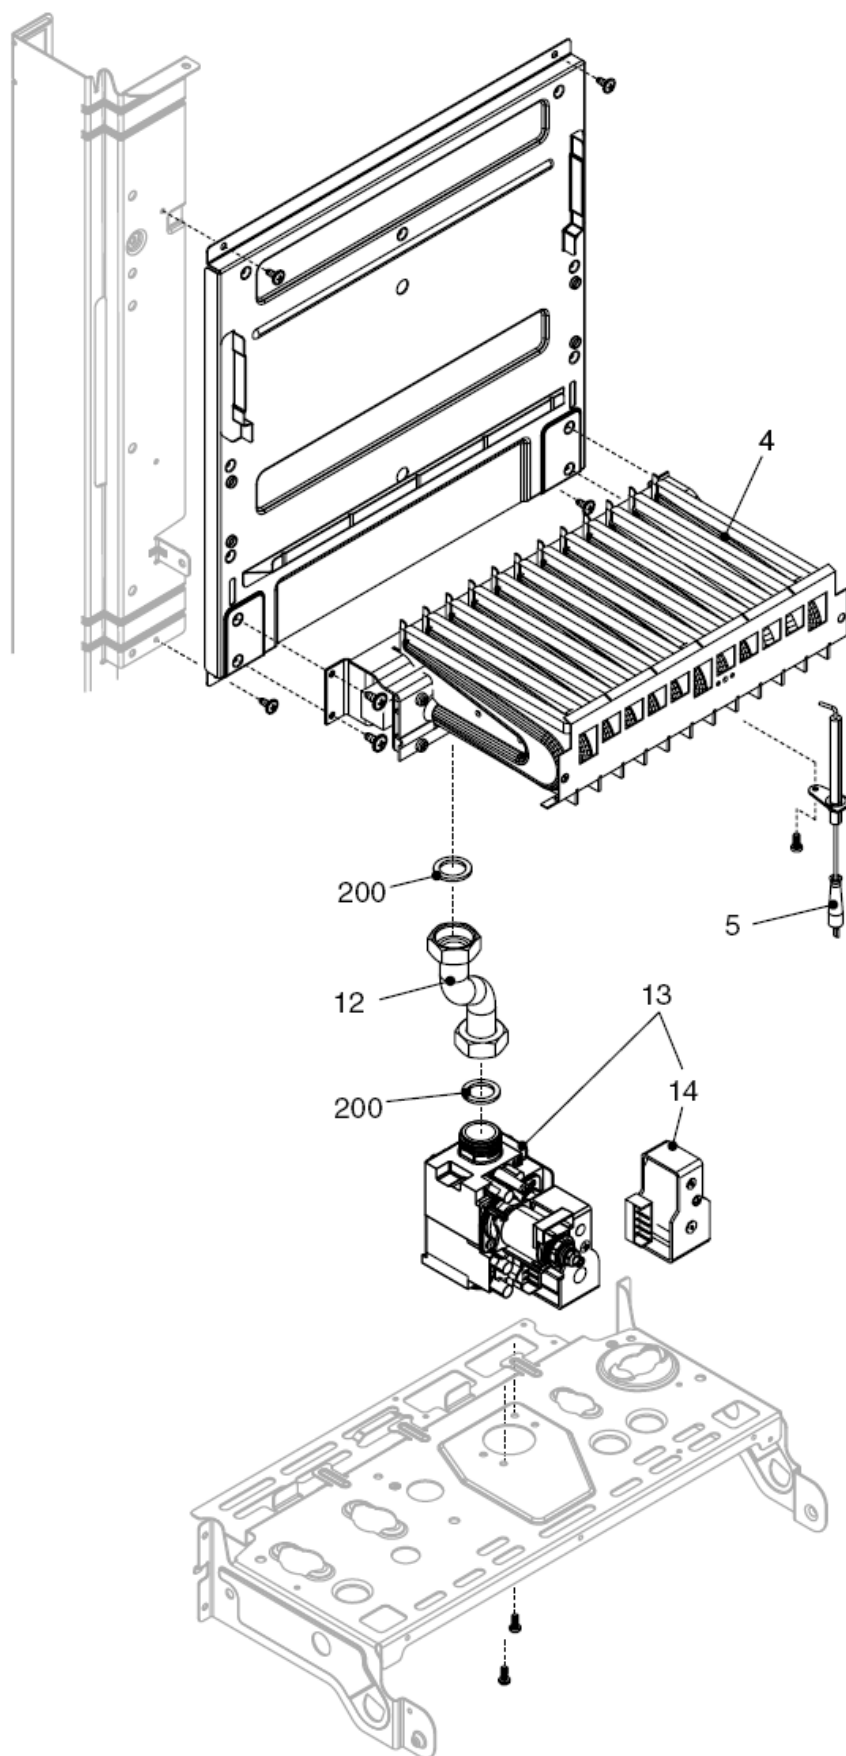

№	Наименование	Артикул
4	Горелка	10025273
5	Электрод розжига	10025985
12	Газовый патрубок	10024330
13	Газовая арматура	20007784
14	Блок соленоидов	10020838
200	Прокладка	5023