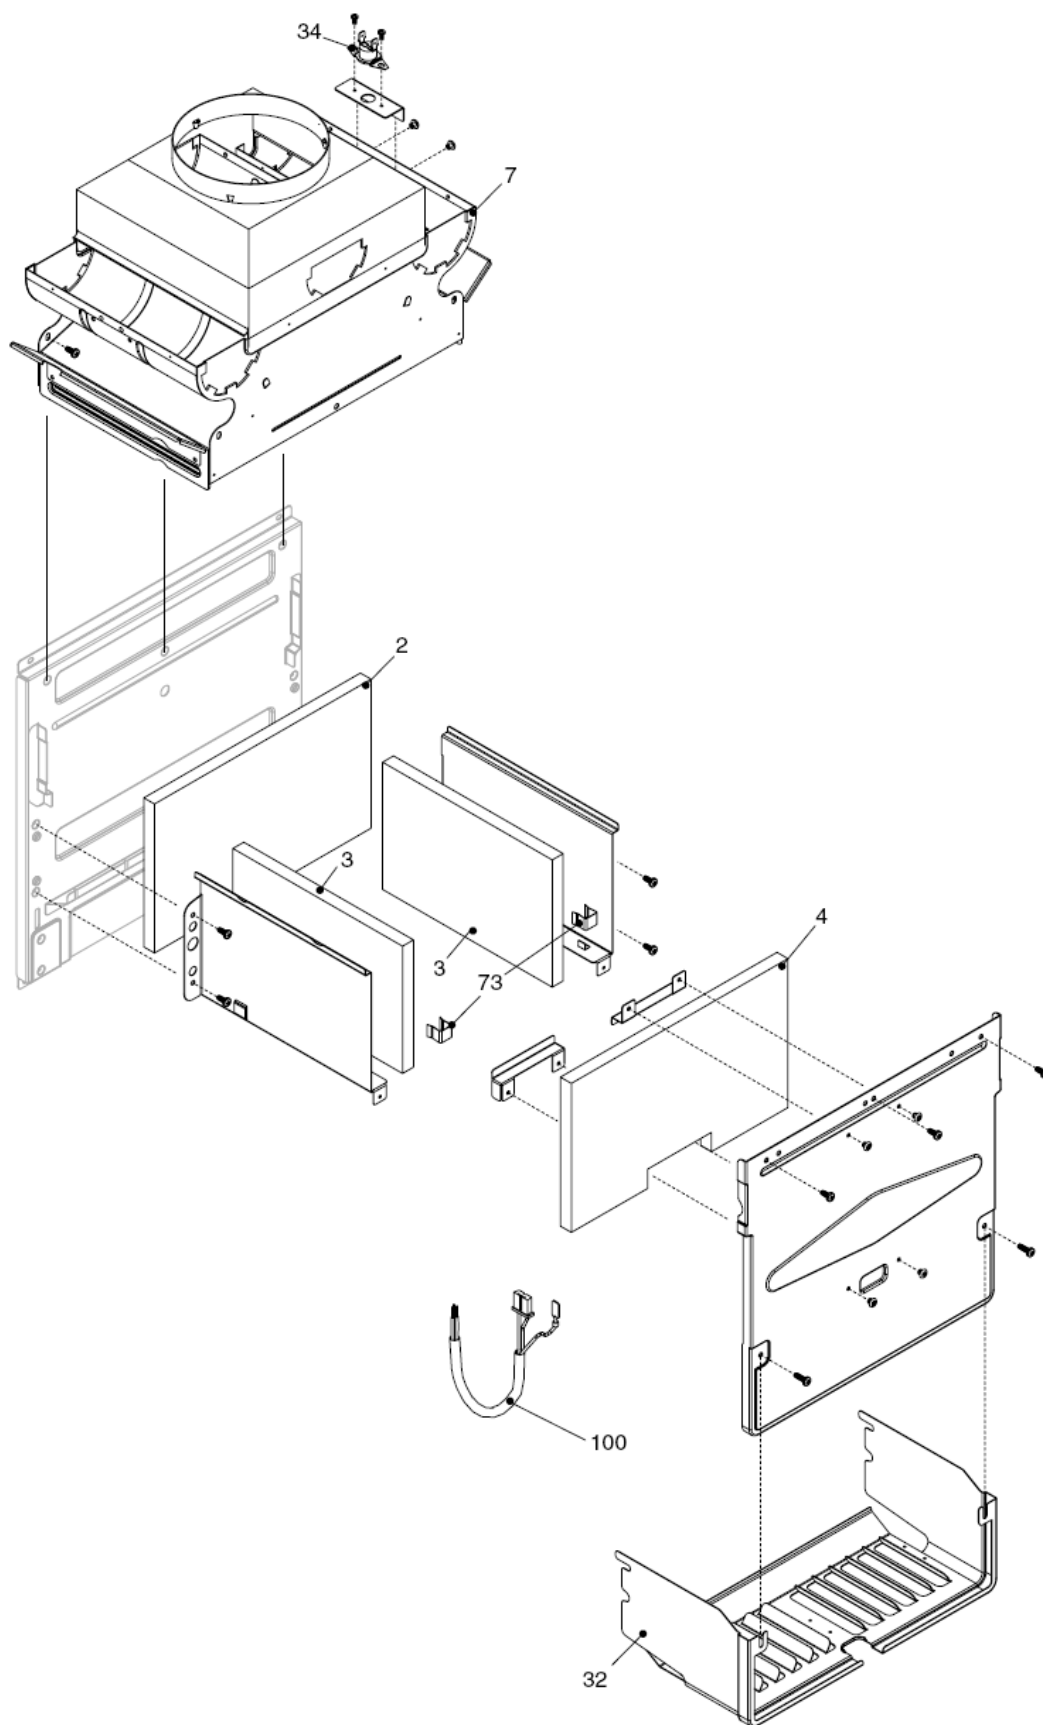

№	Наименование	Артикул
2	Теплоизоляция задняя	20013583
3	Теплоизоляция боковая	20000692
4	Теплоизоляция передняя	20013582
7	Короб уходящих газов	10027526
32	Решетка камеры сгорания	10024609
34	Термостат дымовых газов	20013586
73	Клипсы	20013581
100	Кабель камеры сгорания	20014377