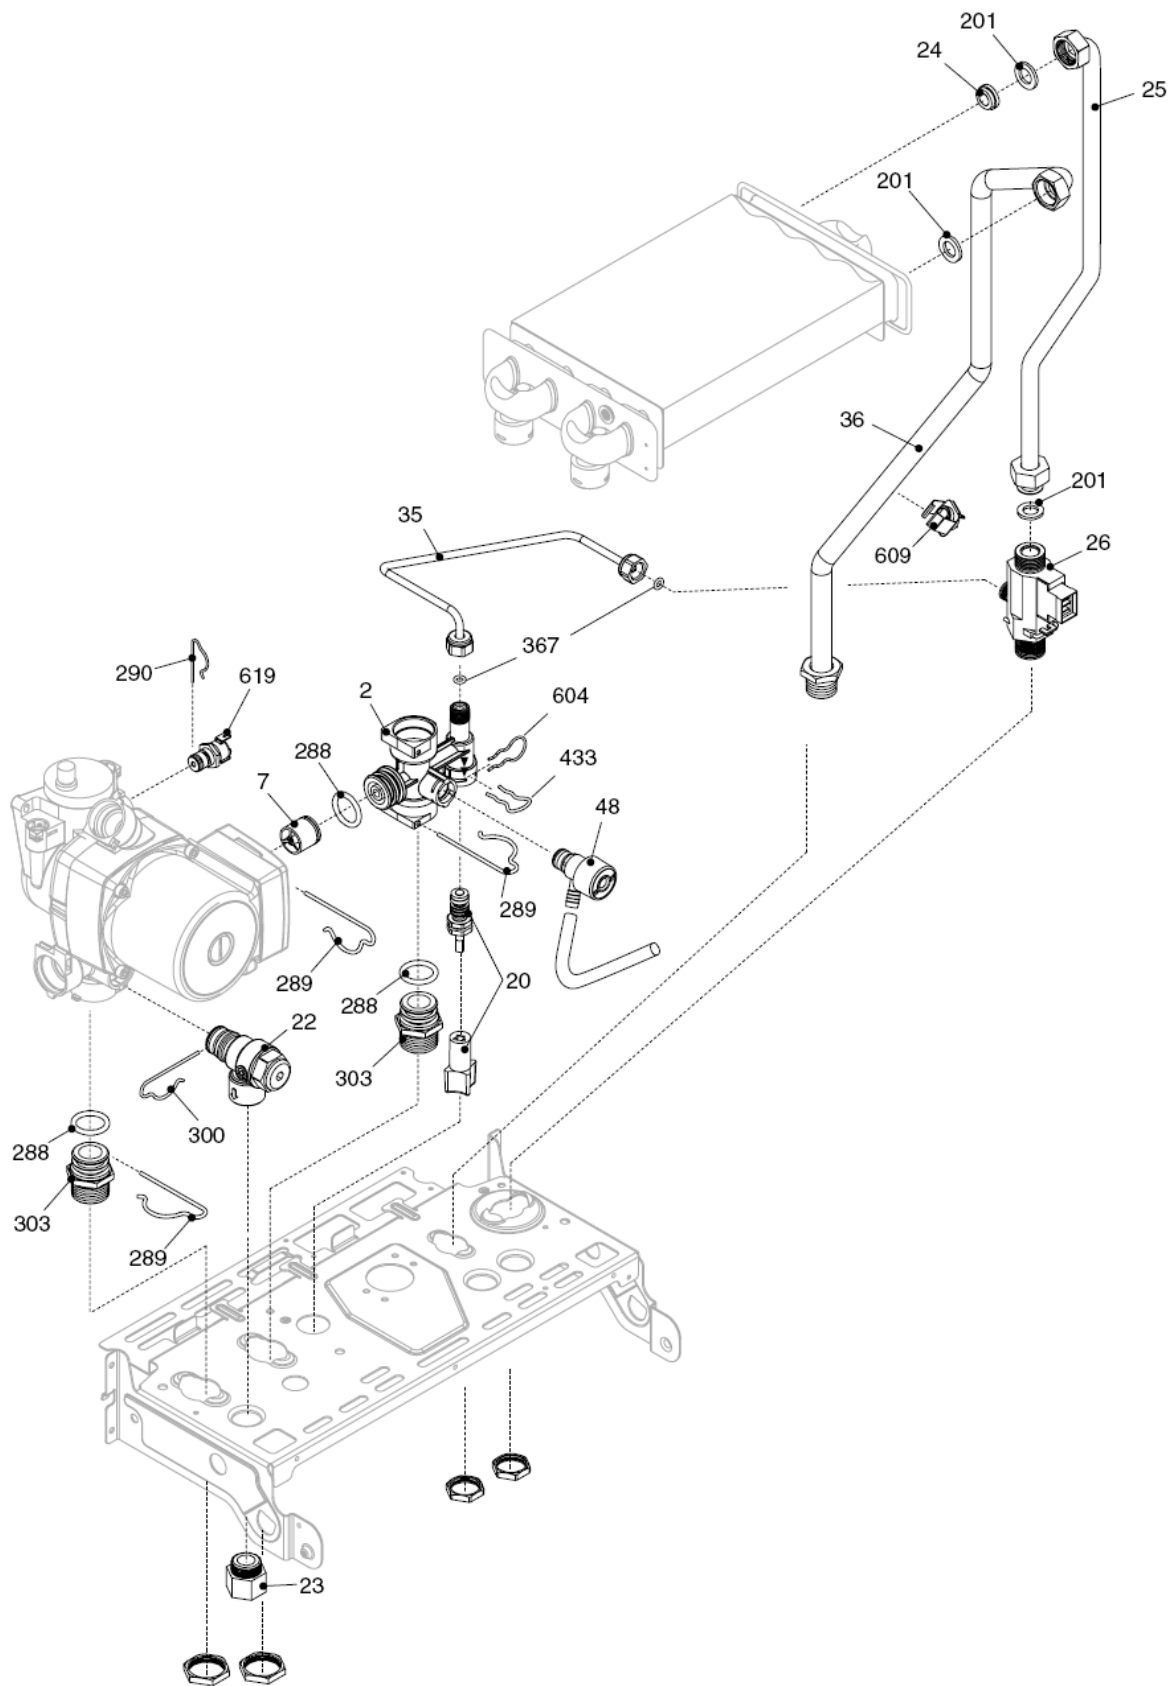

Ciao J 24 CAI

КОРПУС, ОБЛИЦОВКА, ПАНЕЛЬ УПРАВЛЕНИЯ

Ciao J 24 CAI**КОРПУС, ОБЛИЦОВКА, ПАНЕЛЬ УПРАВЛЕНИЯ**

| № | Наименование | Артикул |
|----------|---------------------------|----------------|
| 1 | Рама котла | 20013599 |
| 12 | Термоманометр | 20011061 |
| 18 | Ручка | 20005574 |
| 20 | Электронная плата | 20005569 |
| 21 | Световод | 20013352 |
| 26 | Панель управления | 20023925 |
| 27 | Ручка | 20023927 |
| 28 | Ручка | 20023926 |
| 31 | Облицовка | 20014431 |
| 34 | Ручка | 20023928 |
| 104 | Защитный кожух | 20013584 |
| 226 | Клипсы | 5128 |
| 660 | Трансформатор розжига | 20013354 |
| 700 | Кабель электропитания | 1547 |
| 701 | Кабель электропитания | 20005572 |
| 702 | Кабель низкого напряжения | 20013350 |

| № | Наименование | Артикул |
|-----|------------------------|----------|
| 2 | Обратный патрубок | 20000532 |
| 7 | Клапан байпаса | 20007783 |
| 20 | Кран подпитки | 10025060 |
| 22 | Сбросной клапан | 2907 |
| 23 | Муфта | 10022499 |
| 24 | Ограничитель протока | 8009 |
| 25 | Патрубок холодной воды | 10020714 |
| 26 | Датчик протока | 10022752 |
| 35 | Патрубок подачи | 20000538 |
| 36 | Патрубок | 20013612 |
| 48 | Кран сливной | 20000533 |
| 201 | Прокладка | 5026 |
| 288 | Сальник | 6898 |
| 289 | Пружинная скоба | 2223 |
| 290 | Пружинная скоба | 2165 |
| 300 | Пружинная скоба | 2222 |
| 303 | Муфта | 2217 |
| 367 | Сальник | 8542 |
| 433 | Пружинная скоба | 10024986 |
| 604 | Клипсы | 20000539 |
| 609 | Датчик NTC | 20000713 |
| 619 | Реле давления | 20003181 |