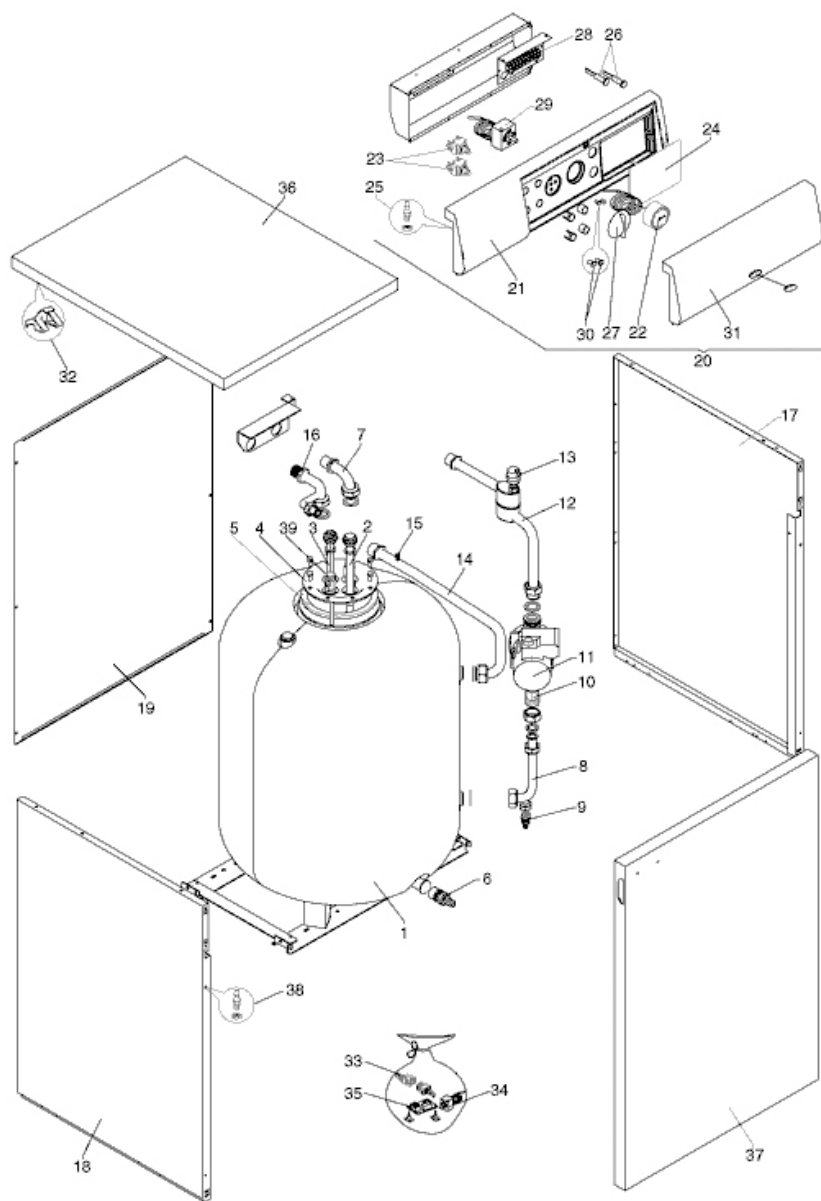

RO 120

RO 120

№	НАИМЕНОВАНИЕ	Артикул
1	Емкость аккумулятора ГВС	R104441
2	Анод	K005
3	Гильза датчика аккумулятора гвс	KN39
4	Фланец аккумулятора гвс	KN40
5	Прокладка для фланца	K920
6	Сливной кран	K556
7	Патрубок выхода гвс	KF23
8	Патрубок входа змеевика	KF26
9	Сливной кран	K003
10	Обратный клапан	KF89
11	Насос	KB50
12	Патрубок насоса	KF92
13	Воздухоотводчик автоматический	K074
14	Патрубок выхода змеевика	KF93
15	Воздухоотводчик	K494
16	Патрубок	R104442
17	Панель правая	KF49
18	Панель левая	KF60
19	Панель задняя	KG45
20	Пульт управления в сборе	KG76
21	Блок управления	KG77
22	Термометр	KG11
23	Переключатель	K038
24	Заглушка	R102256
25	Шпилька	R103277
26	Лампочка	K175
27	Ручка	KG17
28	Электропроводка пульта управления в сборе	KG80
29	Регулирующий термостат	K025
30	Кнопка белая	KG15
31	Панель блока управления	KG13
33	Штекер	R103386
34	Предельный термостат	KC18
35	Плата полного выключения	KE82
36	Панель верхняя	KG95
37	Панель передняя	KF57
38	Защелка	K860